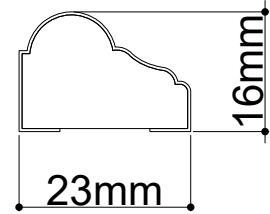

ÜRÜN KODU: YP-2206