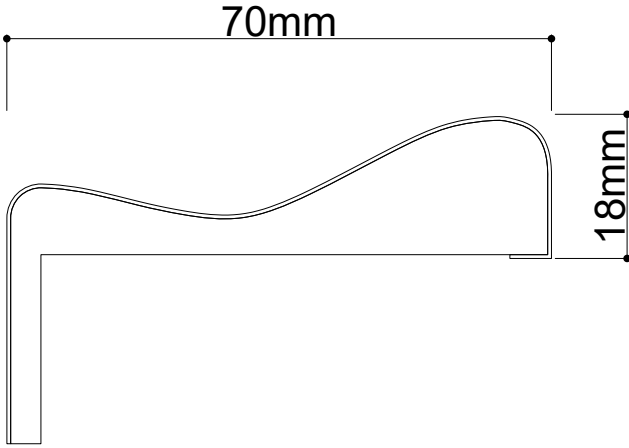

ÜRÜN KODU: AP-2209

ÜRÜN KODU: AP-2210

ÜRÜN KODU: AP-2211

ÜRÜN KODU: AP-2212