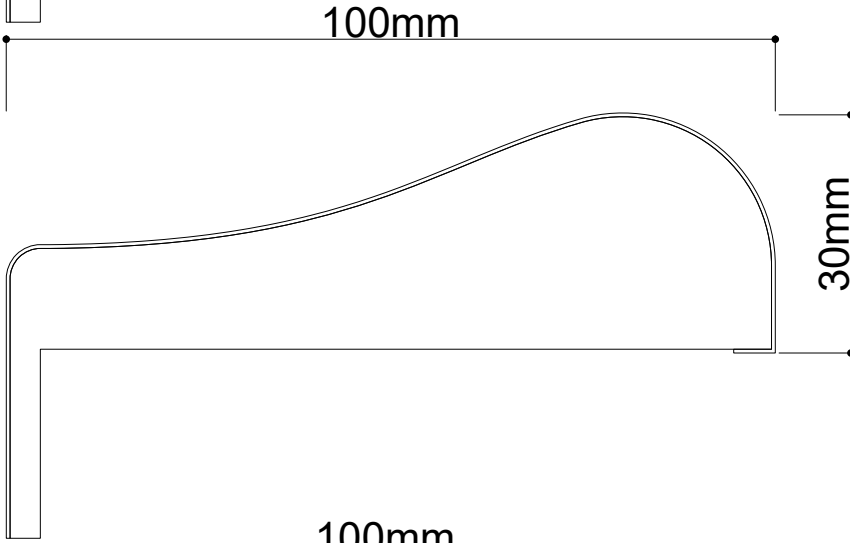

ÜRÜN KODU:AP-2205

ÜRÜN KODU:AP-2206

ÜRÜN KODU:AP-2207

ÜRÜN KODU:AP-2208