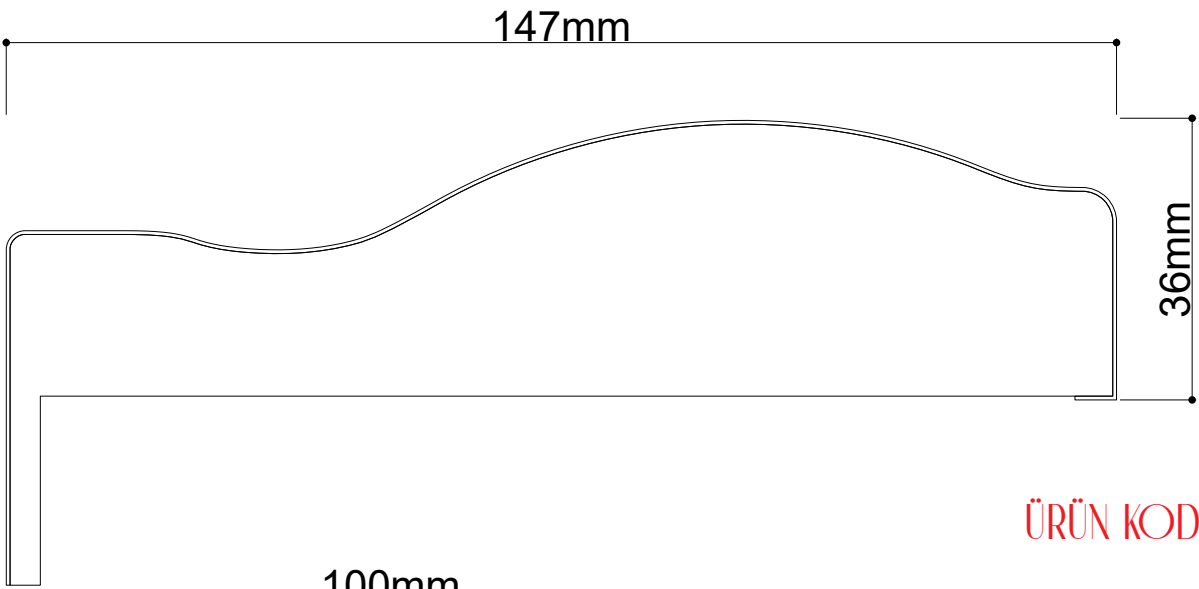

ÜRÜN KODU:AP-2205