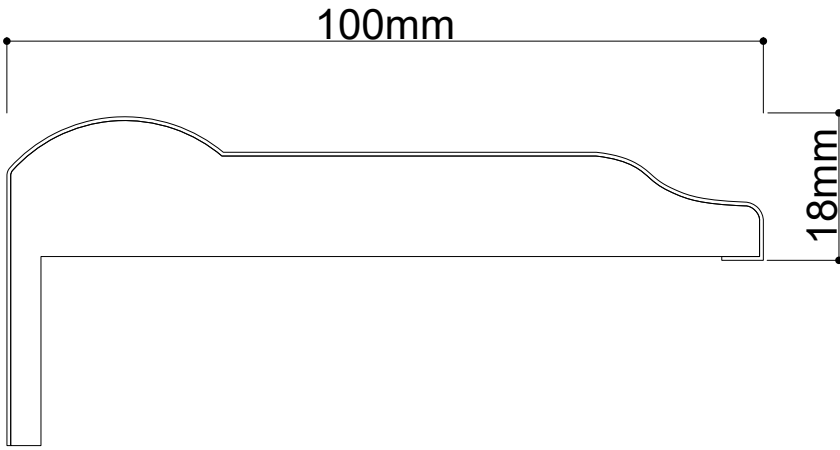

ÜRÜN KODU:AP-223

ÜRÜN KODU:AP-224