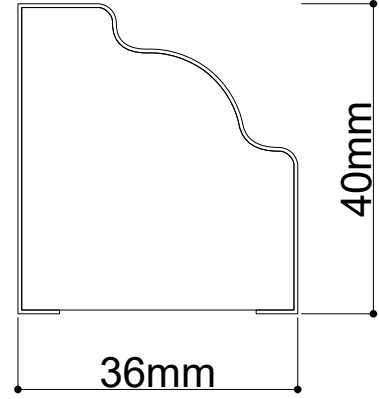

ÜRÜN KODU: YP-2233