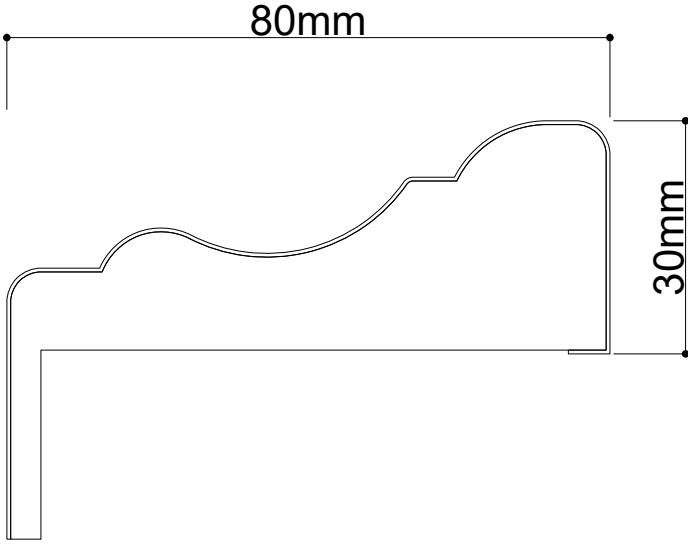

ÜRÜN KODU: AP-2209

ÜRÜN KODU: AP-2210

ÜRÜN KODU: AP-2211

ÜRÜN KODU: AP-2212