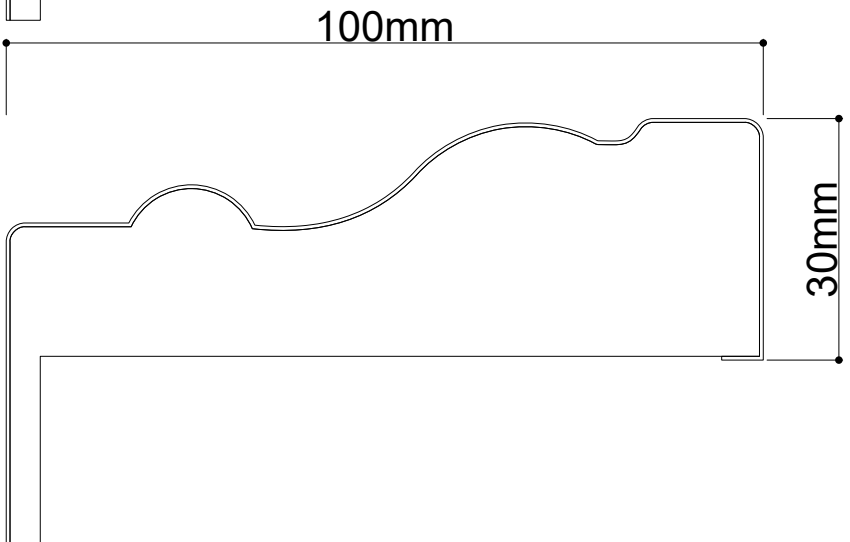

ÜRÜN KODU:AP-2207