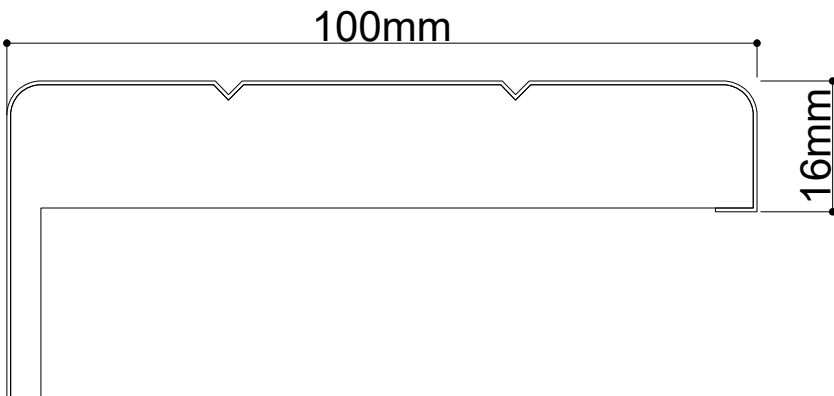

ÜRÜN KODU:AP-226