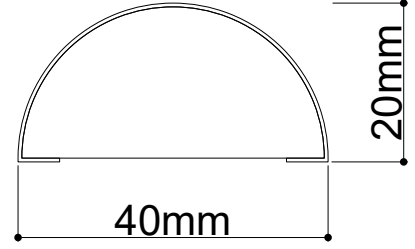

ÜRÜN KODU: YP-2226