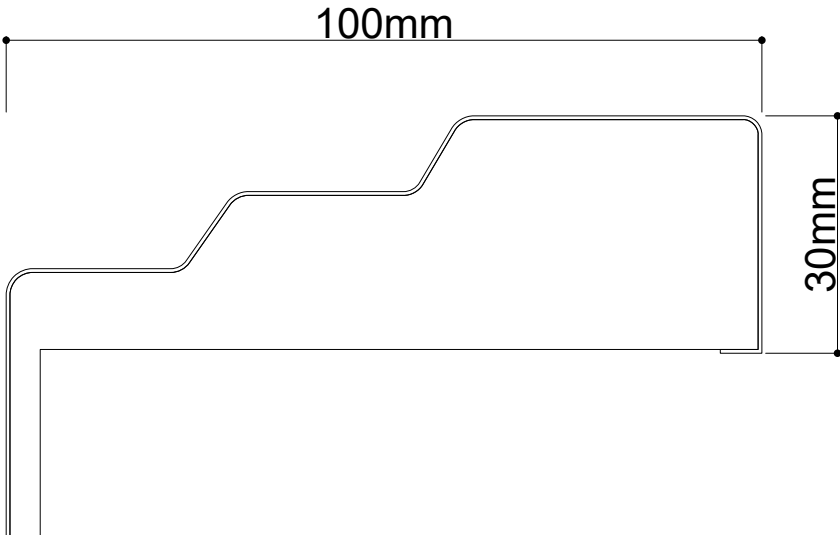

ÜRÜN KODU: AP-2203