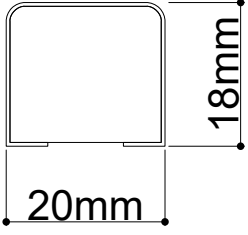

ÜRÜN KODU: YP-2223