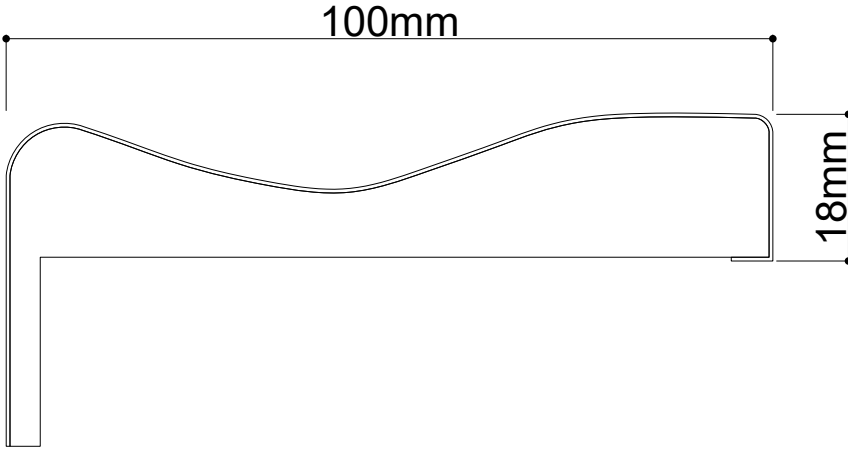

ÜRÜN KODU:AP-2217

ÜRÜN KODU:AP-2218