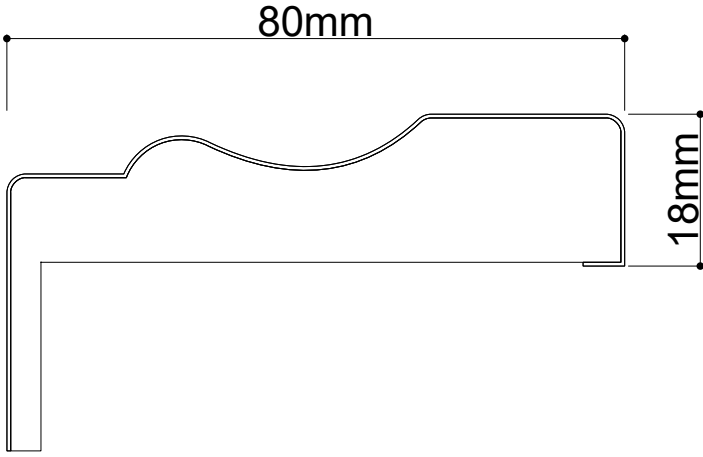

ÜRÜN KODU:AP-223

ÜRÜN KODU:AP-224

ÜRÜN KODU:AP-225

ÜRÜN KODU:AP-226