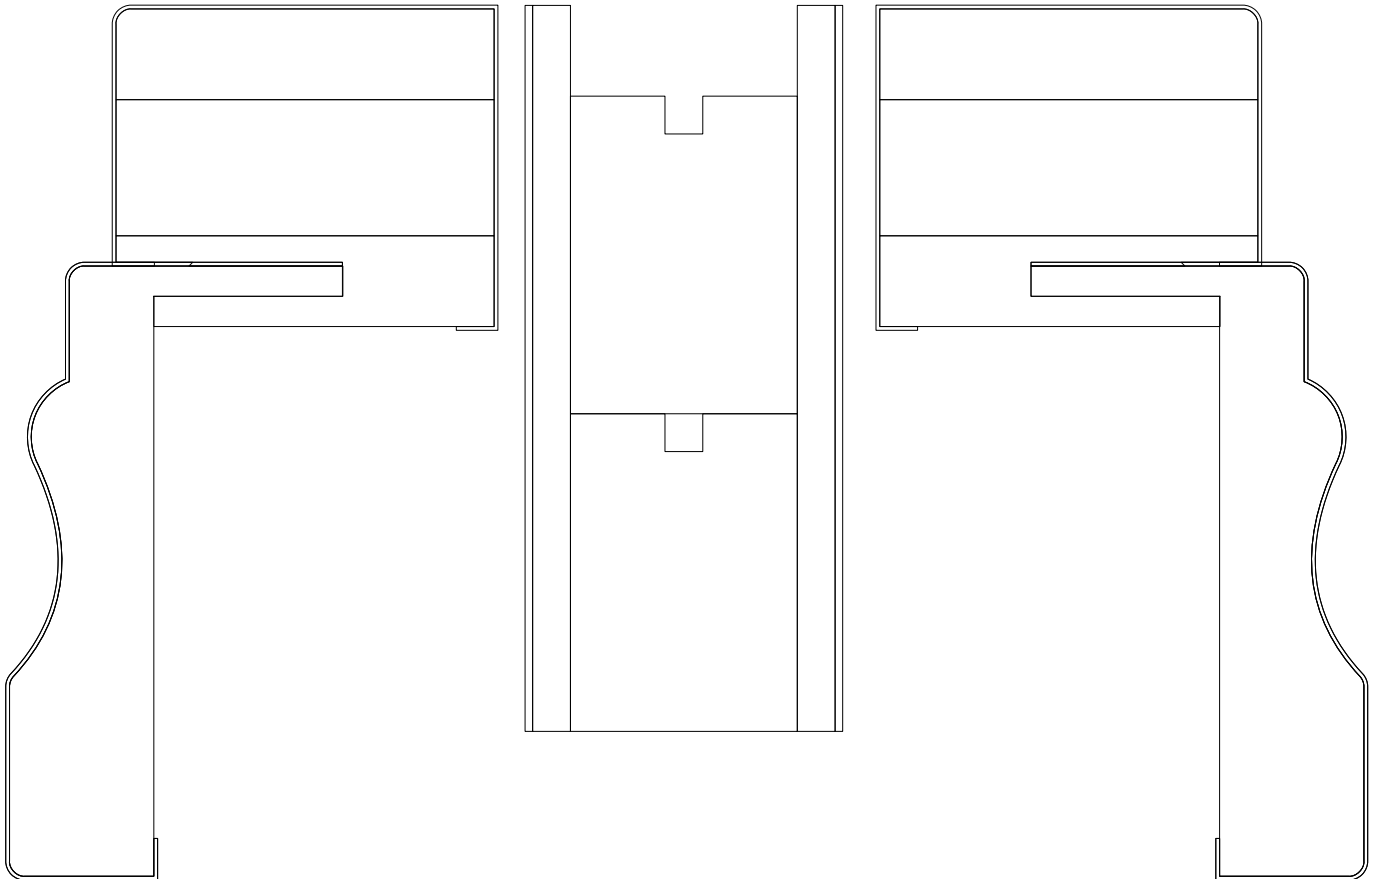

ÜRÜN KODU: AP-2204