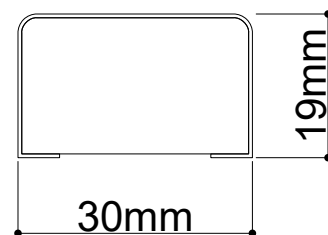

ÜRÜN KODU: YP-2220