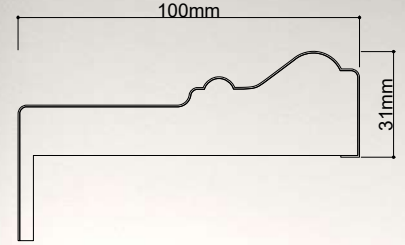

PERVAZ

ÜRÜN KODU: AP-2207