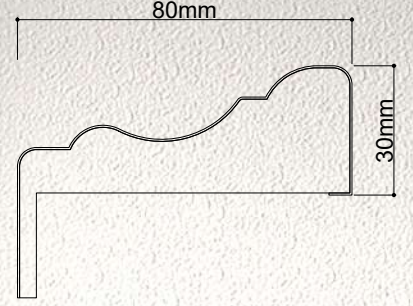

PERVAZ

ÜRÜN KODU: AP-2209

KAPLAMA

hareli doğal amerikan meşe