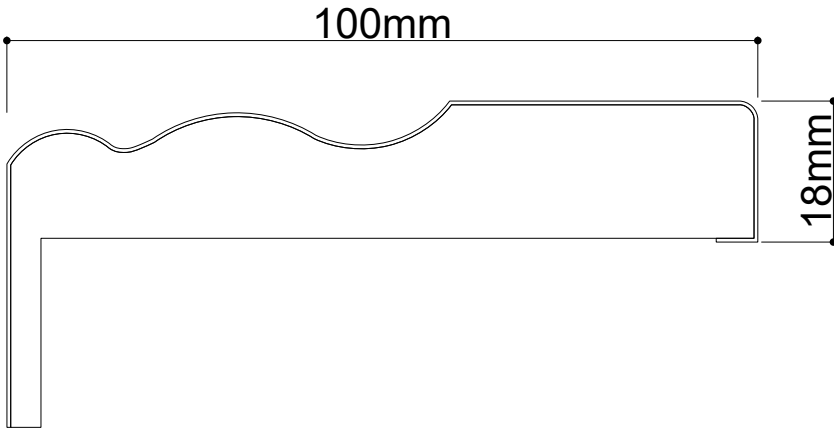

ÜRÜN KODU:AP-225