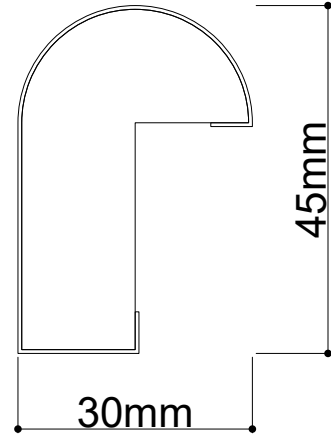

ÜRÜN KODU: YP-2235