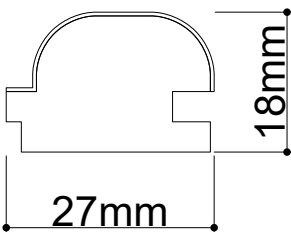

ÜRÜN KODU: YP-2229