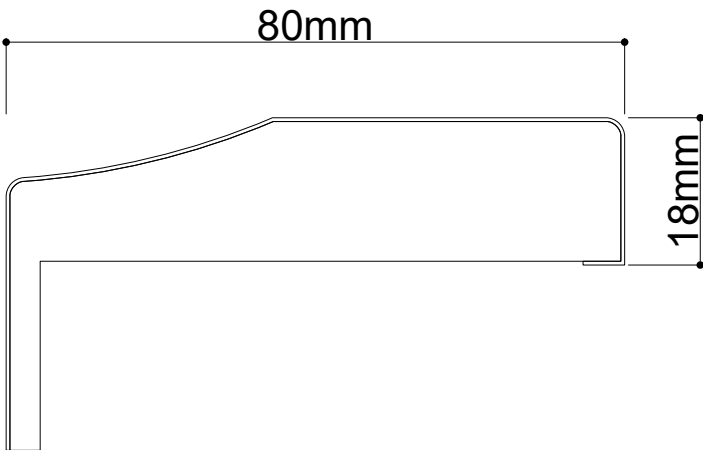

ÜRÜN KODU:AP-2219