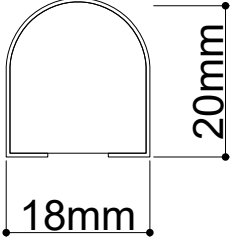

ÜRÜN KODU: YP-2221