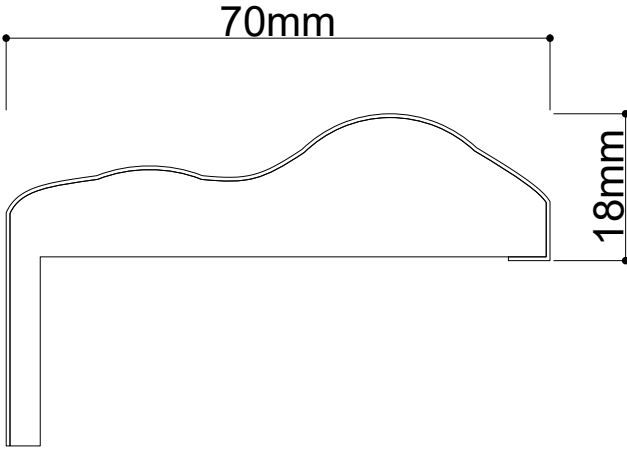

ÜRÜN KODU:AP-2217

ÜRÜN KODU:AP-2218

ÜRÜN KODU:AP-2219

ÜRÜN KODU: AP-2220