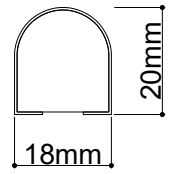

YUZEY PROFILI

ÜRÜN KODU: YP-2221