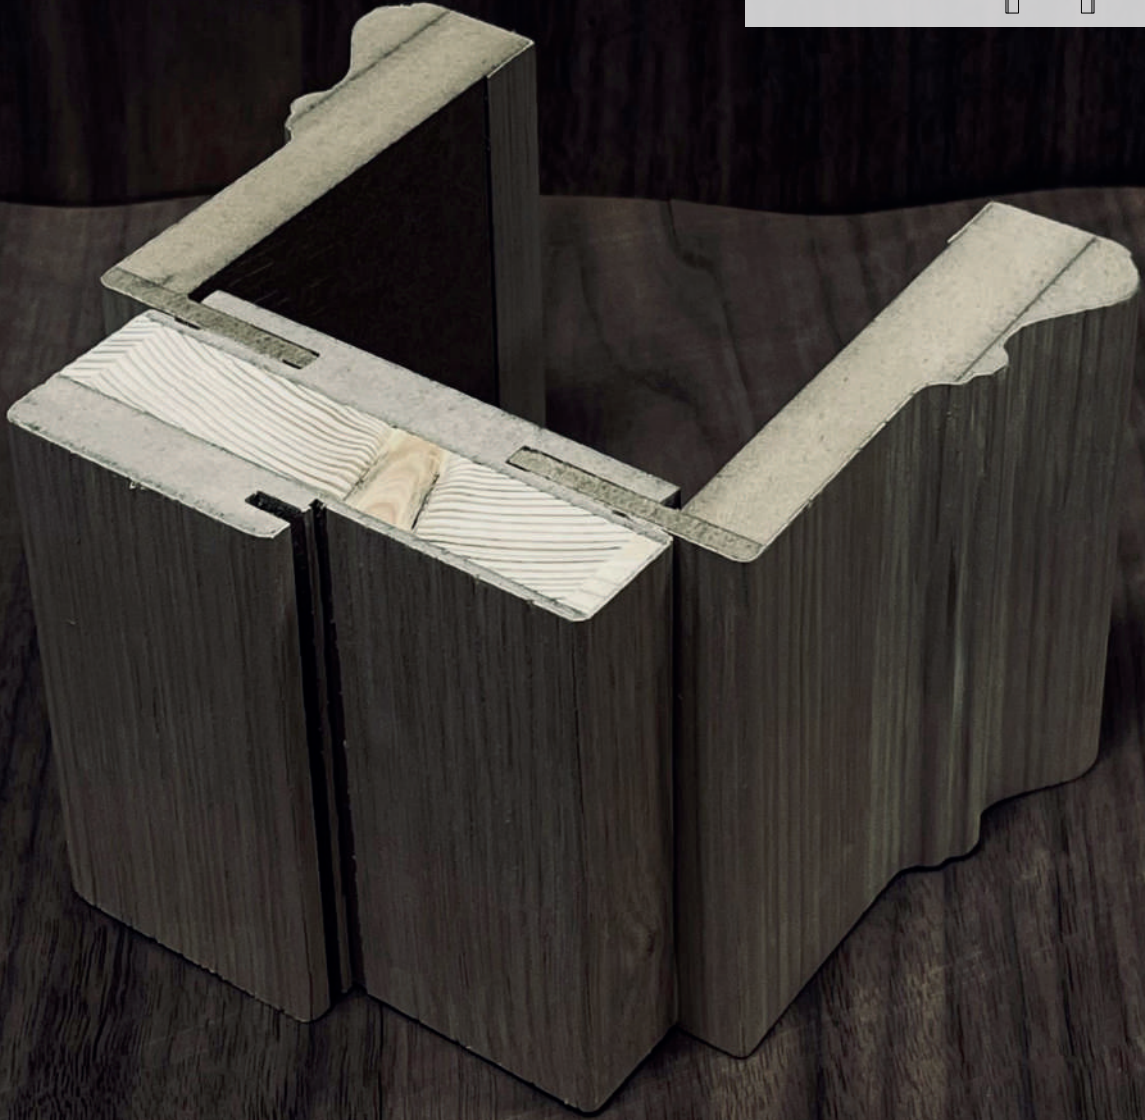

AP-2207

KASA VE PERVAZ DETAYI