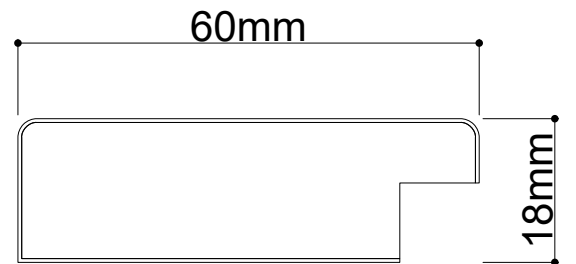

ÜRÜN KODU: YP-2237