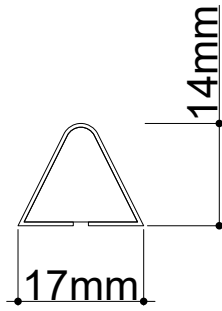

ÜRÜN KODU: YP-2228