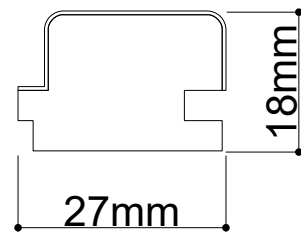

ÜRÜN KODU: YP-2230