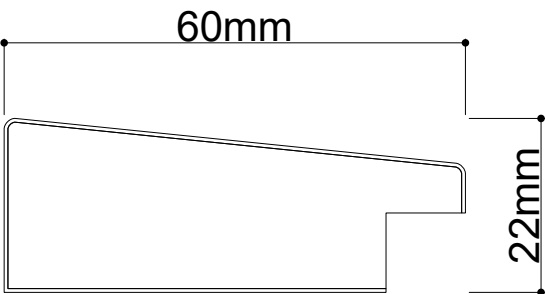

ÜRÜN KODU: YP-2236