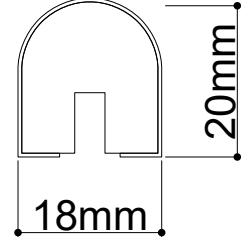

ÜRÜN KODU: YP-2222