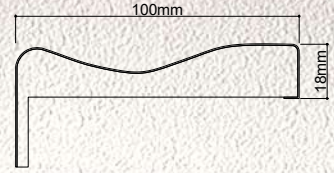

## KAPLAMA

isli hareli doğal meşe

PERVAZ

ÜRÜN KODU: AP-2218

YUZEY PROFILI

ÜRÜN KODU: YP-2209

KAPLAMA

hareli doğal meşe