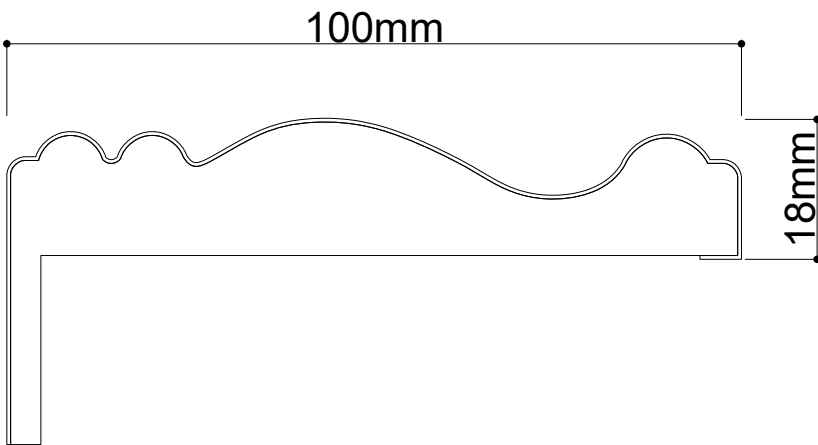

ÜRÜN KODU: AP-2211