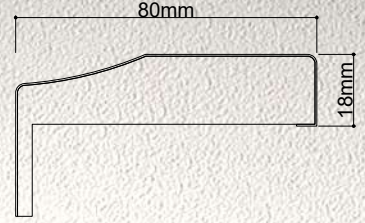

PERVAZ

ÜRÜN KODU: AP-2220

KAPLAMA

doğal freze meşe boyalı