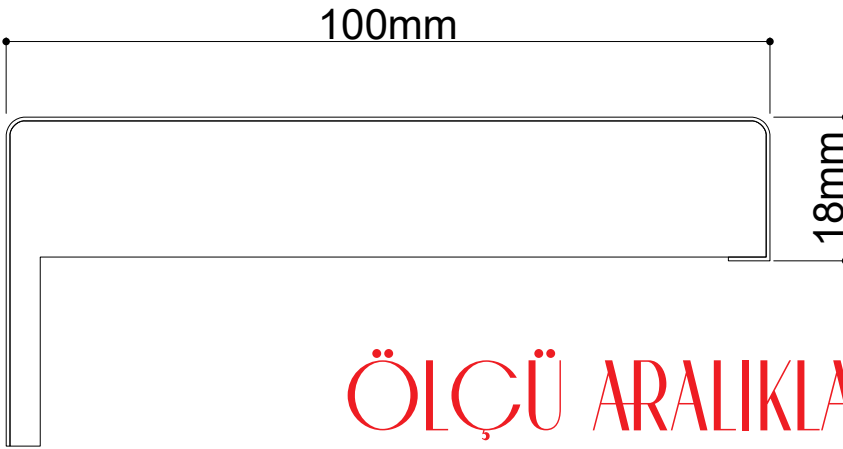

ÜRÜN KODU: AP-2223

ÖLÇÜ ARALIKLARI

KALINLIK	GENİŞLİK	UZUNLUK
10MM	3cm - 25cm	210cm - 280cm
12MM	3cm - 24.5cm	210cm - 280cm
16MM	3cm - 24cm	210cm - 280cm
18MM	3cm - 23cm	210cm - 366cm
30MM	3cm - 21cm	210cm - 280cm

ÖZEL ÖLÇÜLER VE MODELLER İÇİN BİZE ULAŞIN