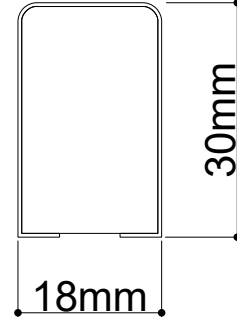

ÜRÜN KODU: YP-2214