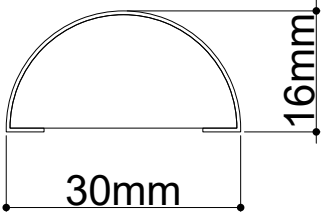

ÜRÜN KODU: YP-2225