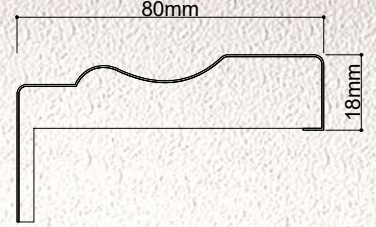

PERVAZ

ÜRÜN KODU: AP-22B

YUZEY PROFILI

ÜRÜN KODU: YP-2209