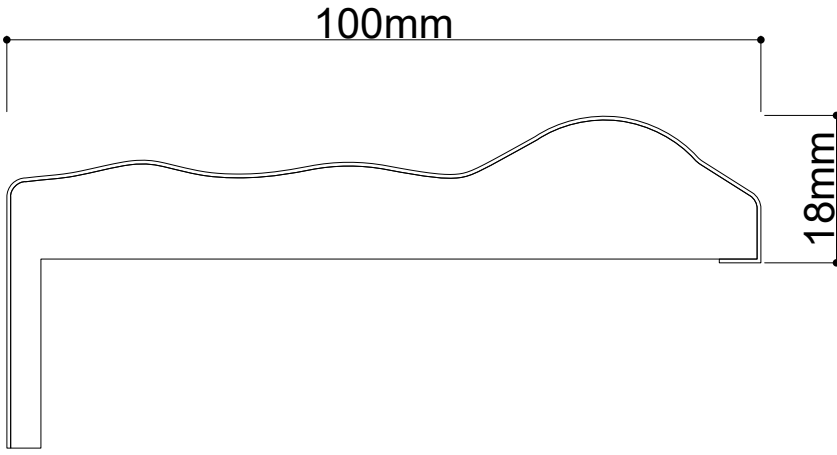

ÜRÜN KODU: AP-2209

ÜRÜN KODU: AP-2210