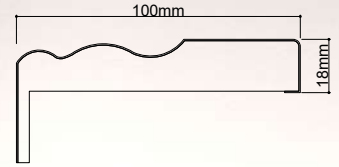

PERVAZ

ÜRÜN KODU: AP-2215