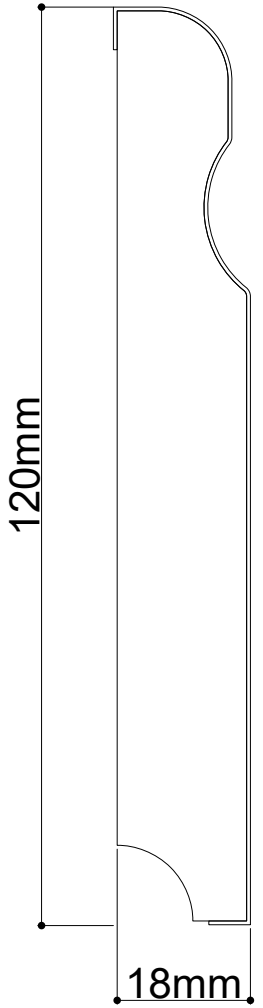

ÜRÜN KODU:AS-2204