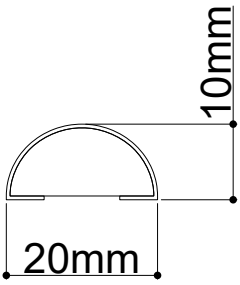

ÜRÜN KODU: YP-2227