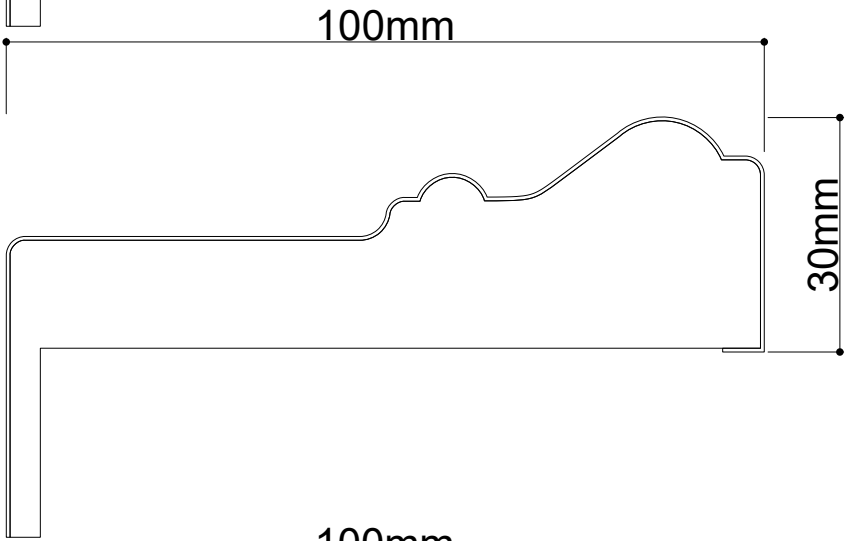

ÜRÜN KODU:AP-2206