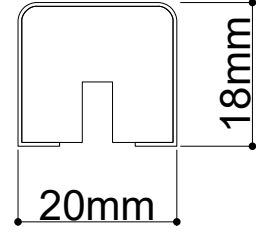

ÜRÜN KODU: YP-2224