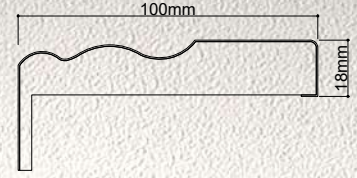

PERVAZ

ÜRÜN KODU: AP-2215