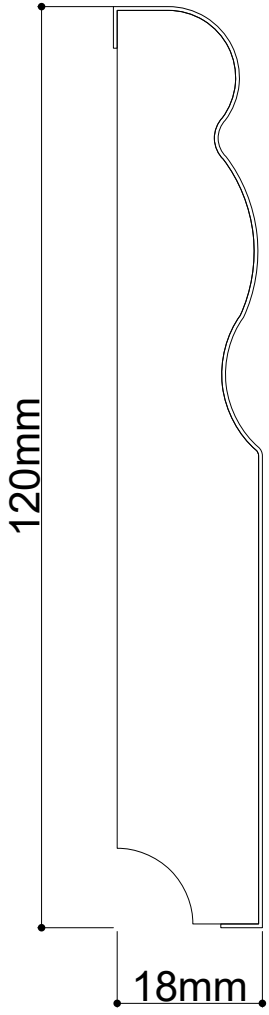

ÜRÜN KODU:AS-2203