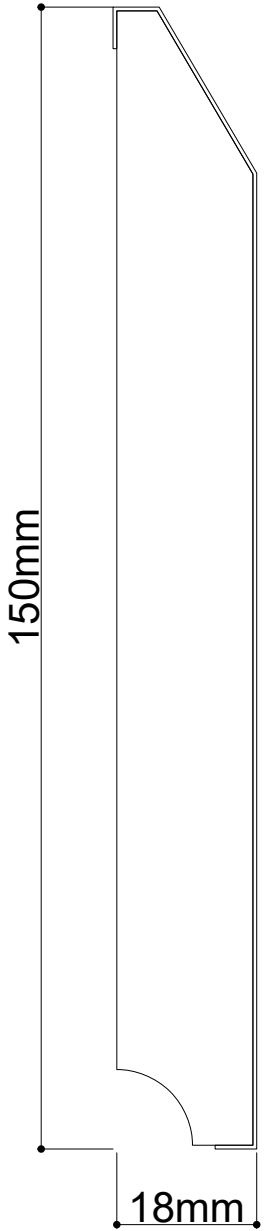

ÜRÜN KODU:AS-2212