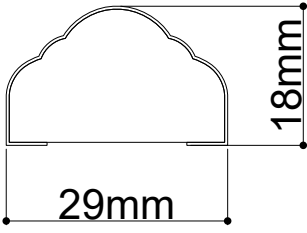

ÜRÜN KODU: YP-2203