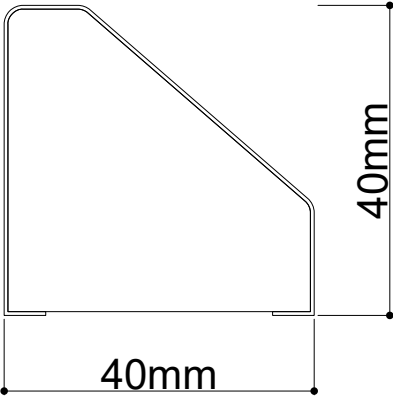

ÜRÜN KODU: YP-2234