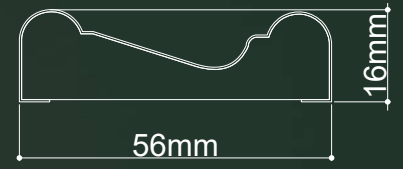

YUZEY PROFILI

ÜRÜN KODU: YP-2209