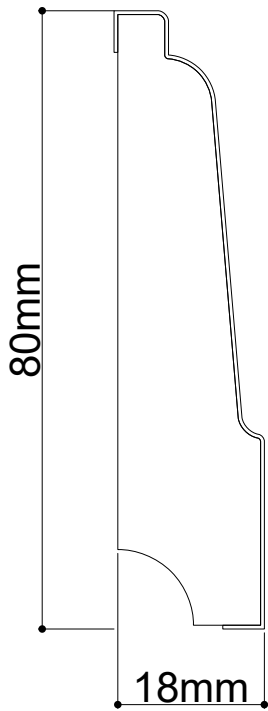

## ÖLÇÜ ARALIKLARI

KALINLIK	GENİŞLİK	UZUNLUK
10MM	3cm - 25cm	210cm - 280cm
12MM	3cm - 24.5cm	210cm - 280cm
16MM	3cm - 24cm	210cm - 280cm
18MM	3cm - 23cm	210cm - 366cm
30MM	3cm - 21cm	210cm - 280cm

ÖZEL ÖLÇÜLER VE MODELLER İÇİN BİZE ULAŞIN

## ÖLÇÜ ARALIKLARI

KALINLIK	GENİŞLİK	UZUNLUK
10mm	8cm - 27cm	210cm - 280cm
12mm	8cm - 26.5cm	210cm - 280cm
16mm	8cm - 26cm	210cm - 280cm
18mm	8cm - 25.5cm	210cm - 366cm

ÖZEL ÖLÇÜLER İÇİN BİZE ULAŞIN

ÜRÜN KODU:AS-2201