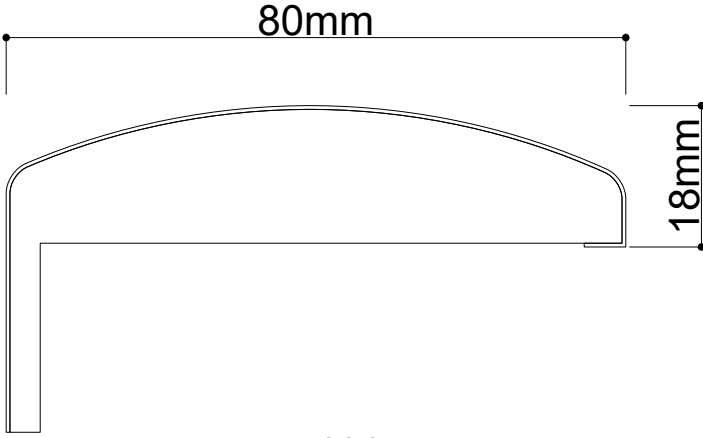

ÜRÜN KODU: AP-2201

ÜRÜN KODU: AP-2202

ÜRÜN KODU: AP-2203

ÜRÜN KODU: AP-2204