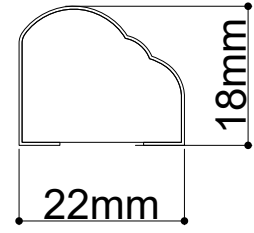

ÜRÜN KODU: YP-2204