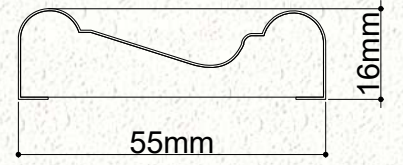

PERVAZ

ÜRÜN KODU: AP-22B

YUZEY PROFILI

ÜRÜN KODU: YP-2209

KAPLAMA

isli hareli doğal meşe