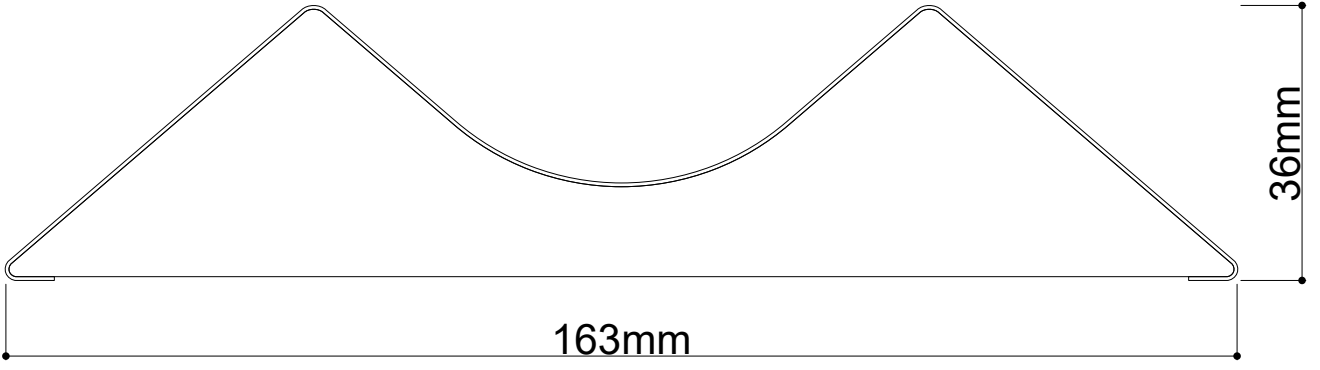

ÜRÜN KODU: YP-2231