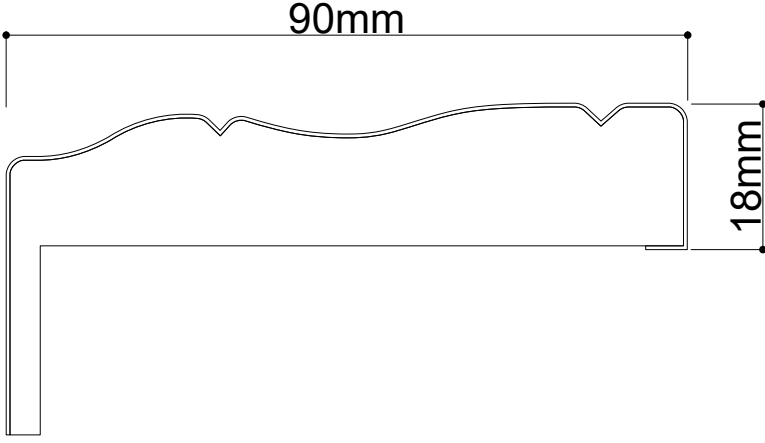

ÜRÜN KODU:AP-2217

ÜRÜN KODU:AP-2218

ÜRÜN KODU:AP-2219

ÜRÜN KODU: AP-2220